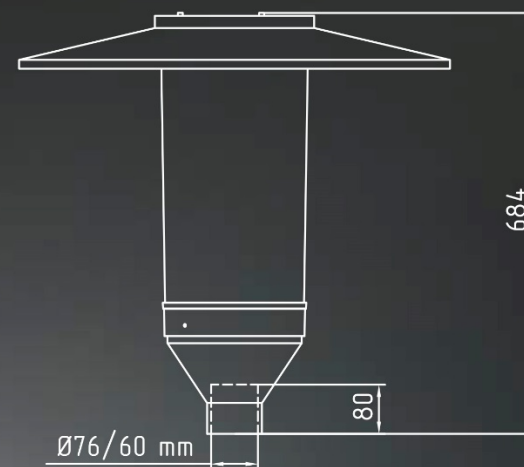

Standart:

RAL9005

RAL